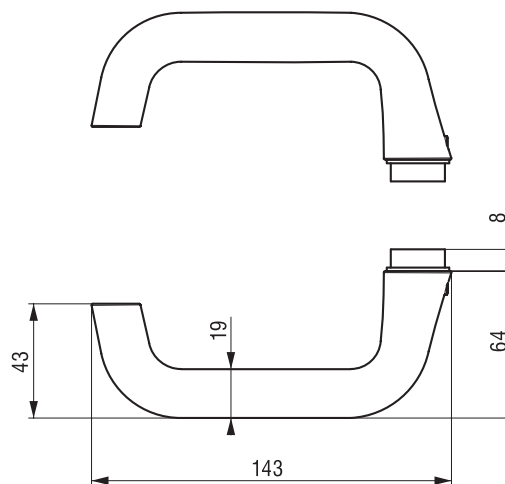

6603

- Maniglia in acciaio inox.
- Manilla en acero.
- Stainless steel handle.
- Türdrücker aus Edelstahl.

6606

- Maniglia standard.
- Manilla standard.
- Standard handle.
- Standard Türdrücker.

6610

- Maniglia con pomolo in folle.
- Manilla con pomo en punto muerto.
- Handle with dead knob.
- Türdrücker mit Losknopf.