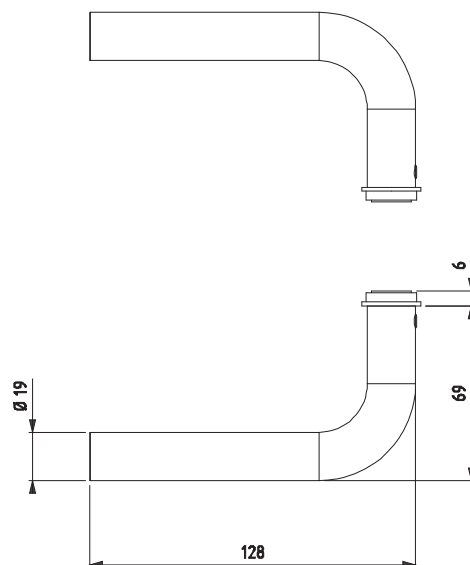

6603

- Maniglia in acciaio inox.
- Manilla en acero.
- Stainless steel handle.
- Türdrücker aus Edelstahl.

6606

- Maniglia standard.
- Manilla standard.
- Standard handle.
- Standard Türdrücker.

6610

- Maniglia con pomolo in folle.
- Manilla con pomo en punto muerto.
- Handle with dead knob.
- Türdrücker mit Losknopf.