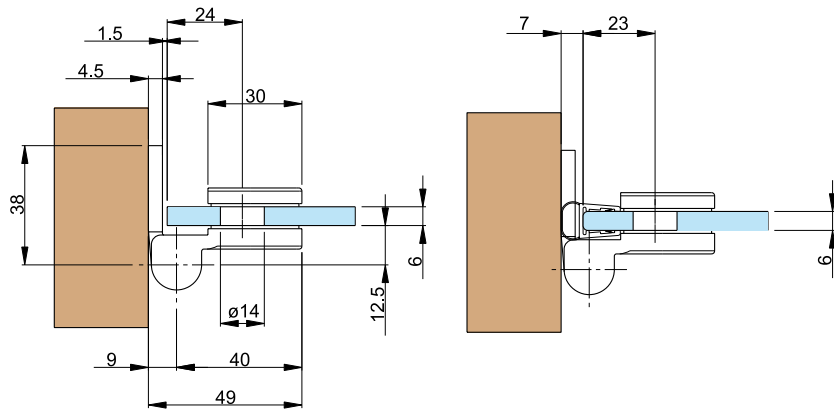

8410

8410-1 = destra - derecha - right - rechts
8410-2 = sinistra - izquierda - left - links

- Cerniera vetro-muro con alzata in apertura.
- Bisagra vidrio-pared con elevación en apertura.
- Hinge wall to glass with lifting of door at opening.
- Duschtürband, Wand-Glas, mit Anhebung der Tür beim Öffnen.

8410-2

8411

84111 = destra - derecha - right - rechts
84112 = sinistra - izquierda - left - links

- Cerniera vetro-vetro con alzata in apertura.
- Bisagra vidrio-vidrio con elevación en apertura.
- Hinge glass to glass with lifting of door at opening.
- Duschtürband, Glas-Glas, mit Anhebung der Tür beim Öffnen.