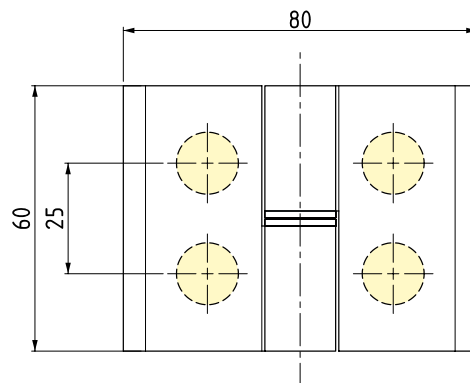

8410

8410-1 = destra - derecha - right - rechts
8410-2 = sinistra - izquierda - left - links

- Cerniera vetro-muro con alzata in apertura.
- Bisagra vidrio-pared con elevación en apertura.
- Hinge wall to glass with lifting of door at opening.
- Duschtürband, Wand-Glas, mit Anhebung der Tür beim Öffnen.

8410-2

8411

84111 = destra - derecha - right - rechts
84112 = sinistra - izquierda - left - links

- Cerniera vetro-vetro con alzata in apertura.
- Bisagra vidrio-vidrio con elevación en apertura.
- Hinge glass to glass with lifting of door at opening.
- Duschtürband, Glas-Glas, mit Anhebung der Tür beim Öffnen.