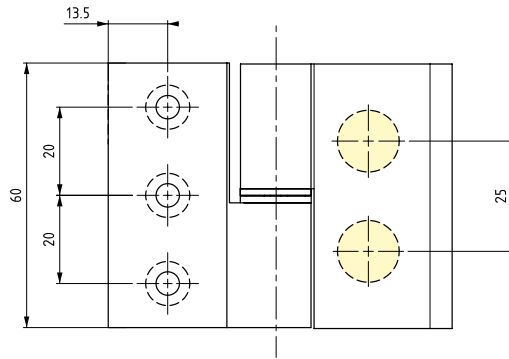

8410

8410-1 = destra - derecha - right - rechts
8410-2 = sinistra - izquierda - left - links

- Cerniera vetro-muro con alzata in apertura.
- Bisagra vidrio-pared con elevación en apertura.
- Hinge wall to glass with lifting of door at opening.
- Duschtürband, Wand-Glas, mit Anhebung der Tür beim Öffnen.

8410-2

8411

84111 = destra - derecha - right - rechts
84112 = sinistra - izquierda - left - links

- Cerniera vetro-vetro con alzata in apertura.
- Bisagra vidrio-vidrio con elevación en apertura.
- Hinge glass to glass with lifting of door at opening.
- Duschtürband, Glas-Glas, mit Anhebung der Tür beim Öffnen.