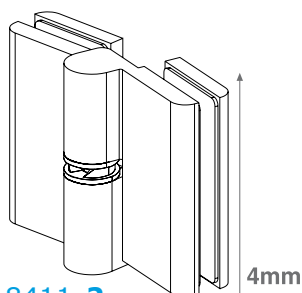

8410

8410-1 = destra - derecha - right - rechts
8410-2 = sinistra - izquierda - left - links

- Cerniera vetro-muro con alzata in apertura.
- Bisagra vidrio-pared con elevación en apertura.
- Hinge wall to glass with lifting of door at opening.
- Duschtürband, Wand-Glas, mit Anhebung der Tür beim Öffnen.

8410-2

8411

84111 = destra - derecha - right - rechts
84112 = sinistra - izquierda - left - links

- Cerniera vetro-vetro con alzata in apertura.
- Bisagra vidrio-vidrio con elevación en apertura.
- Hinge glass to glass with lifting of door at opening.
- Duschtürband, Glas-Glas, mit Anhebung der Tür beim Öffnen.