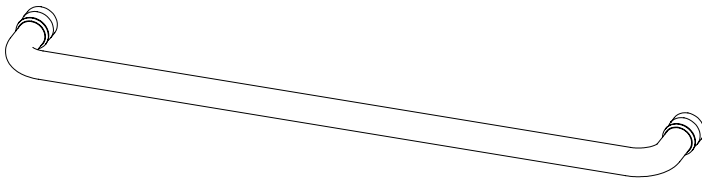

**5P01**

• Portasalvietta due fori nel vetro. Interasse 600mm.

• Toallero para montaje en el vidrio mediante dos agujeros. Distancia entre centros 600 mm.

• Glass mounted towel bar. Two holes. Centre distance 600mm.

• Handtuchhalter für Glasmontage. Zwei Bohrungen. Achsenabstand 600mm.

**5P10**

• Portasalvietta vetro-muro. Lunghezza 600mm.

• Toallero para montaje en vidrio-pared. Distancia entre centros 600 mm.

• Glass mounted towel bar. Two holes. Centre distance 600mm.

• Handtuchhalter Glas-Wand. Achsenabstand 600mm.