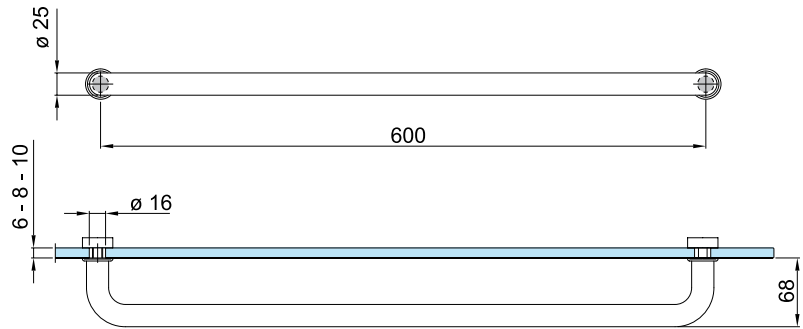

**5P01**

• Portasalvietta due fori nel vetro. Interasse 600mm.

• Toallero para montaje en el vidrio mediante dos agujeros. Distancia entre centros 600 mm.

• Glass mounted towel bar. Two holes. Centre distance 600mm.

• Handtuchhalter für Glasmontage. Zwei Bohrungen. Achsenabstand 600mm.

**5P10**

• Portasalvietta vetro-muro. Lunghezza 600mm.

• Toallero para montaje en vidrio-pared. Distancia entre centros 600 mm.

• Glass mounted towel bar. Two holes. Centre distance 600mm.

• Handtuchhalter Glas-Wand. Achsenabstand 600mm.