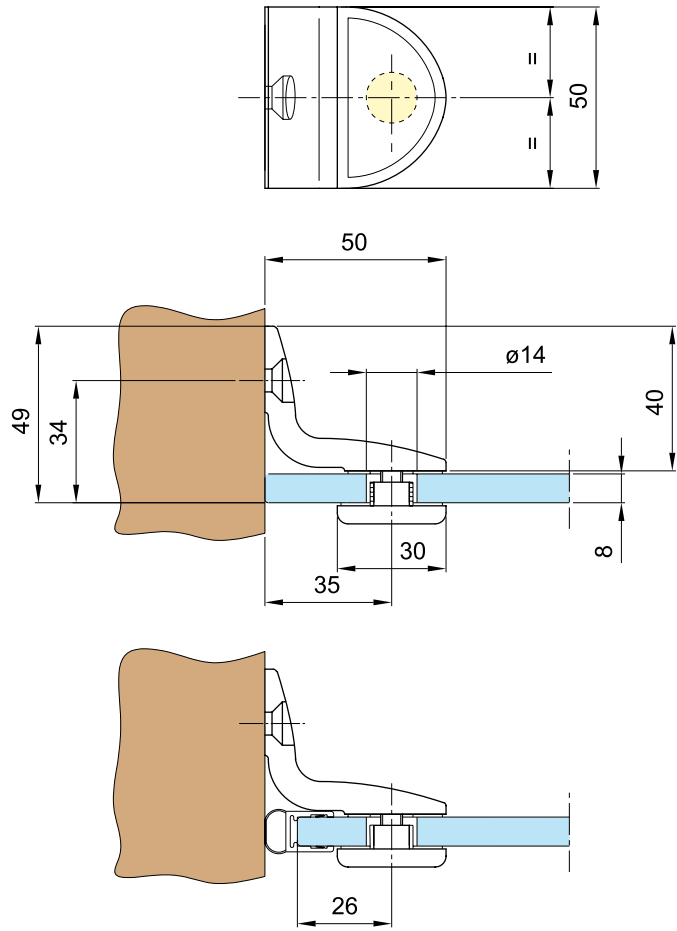

4418

- Angolare tondo muro-ve-tro.
- Angular redondo pared-vidrio.
- Rounded angular fitting wall to glass.
- Abgerundeter Winkelver-binder Wand-Glas.

4419

- Angolare tondo vetro-vetro 90°.
- Angular redondo vidrio-vi-drio 90°.
- Rounded angular fitting glass to glass 90°.
- Abgerundeter Winkelver-binder Glas-Glas 90°.