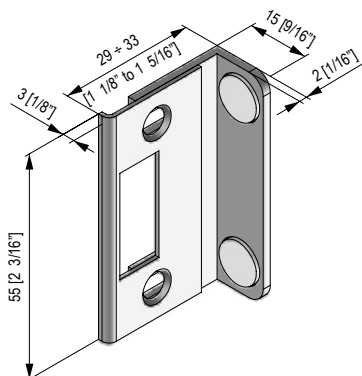

6415

FLEXA

- Controserratura orizzontale "FLEXA".
- Cerradero Horizontal "FLEXA".
- Horizontal strike box "FLEXA".
- Waagrechtes Gegenschloss "FLEXA".
- Gäche horizontale "FLEXA".

0641

- Contro piastrina.
- Contra chapa.
- Latch keep with stop.
- Gegenplatte.
- Gäche plate.

8810 (pag. 194)

FLEXA

- Cerniera laterale FLEXA.
- Bisagra lateral FLEXA.
- Side hinge FLEXA.
- Seitliches Scharnier FLEXA.
- Charnière latérale FLEXA.