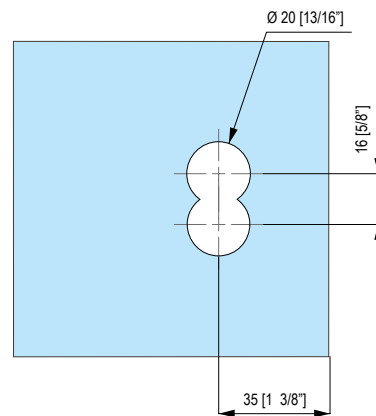

6415

FLEXA

- Controserratura orizzontale "FLEXA".
- Cerradero Horizontal "FLEXA".
- Horizontal strike box "FLEXA".
- Waagrechtes Gegenschloss "FLEXA".
- Gäche horizontale "FLEXA".

0641

- Contro piastrina.
- Contra chapa.
- Latch keep with stop.
- Gegenplatte.
- Gäche plate.

8810 (pag. 194)

FLEXA

- Cerniera laterale FLEXA.
- Bisagra lateral FLEXA.
- Side hinge FLEXA.
- Seitliches Scharnier FLEXA.
- Charnière latérale FLEXA.