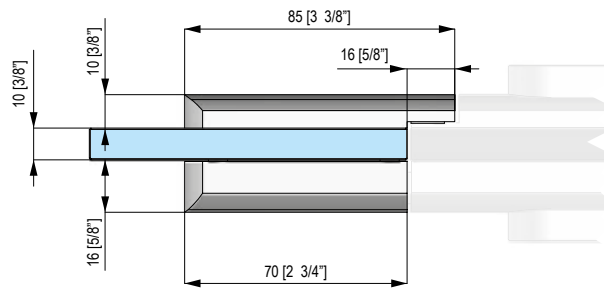

6415

FLEXA

- Controserratura orizzontale "FLEXA".
- Cerradero Horizontal "FLEXA".
- Horizontal strike box "FLEXA".
- Waagrechtes Gegenschloss "FLEXA".
- Gäche horizontale "FLEXA".

0641

- Contro piastrina.
- Contra chapa.
- Latch keep with stop.
- Gegenplatte.
- Gäche plate.

8810 (pag. 194)

FLEXA

- Cerniera laterale FLEXA.
- Bisagra lateral FLEXA.
- Side hinge FLEXA.
- Seitliches Scharnier FLEXA.
- Charnière latérale FLEXA.