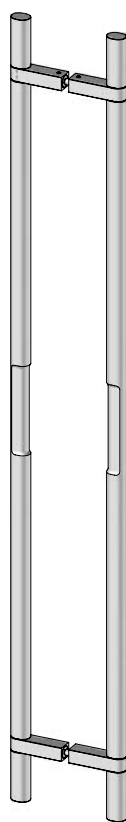

## 5510-5511

• Coppia maniglioni dritti.  
 Interasse 300mm.

• Juego de tiradores.  
 Distancia entre ejes  
 300mm.

• Pair of handles. Centre  
 distance 300mm.

• Paar gerade Türdrücker.  
 Achsenabstand 300mm.

5510

5511

## 5514-5515

• Coppia maniglioni dritti.  
 Interasse 900mm.

• Juego de tiradores.  
 Distancia entre ejes  
 900mm.

• Pair of handles. Centre  
 distance 900mm.

• Paar gerade Türdrücker.  
 Achsenabstand 900mm.

5514

5515