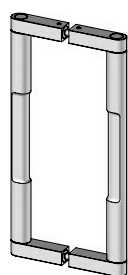

## 5510-5511

• Coppia maniglioni dritti.  
 Interasse 300mm.

• Juego de tiradores.  
 Distancia entre ejes  
 300mm.

• Pair of handles. Centre  
 distance 300mm.

• Paar gerade Türdrücker.  
 Achsenabstand 300mm.

## 5514-5515

• Coppia maniglioni dritti.  
 Interasse 900mm.

• Juego de tiradores.  
 Distancia entre ejes  
 900mm.

• Pair of handles. Centre  
 distance 900mm.

• Paar gerade Türdrücker.  
 Achsenabstand 900mm.