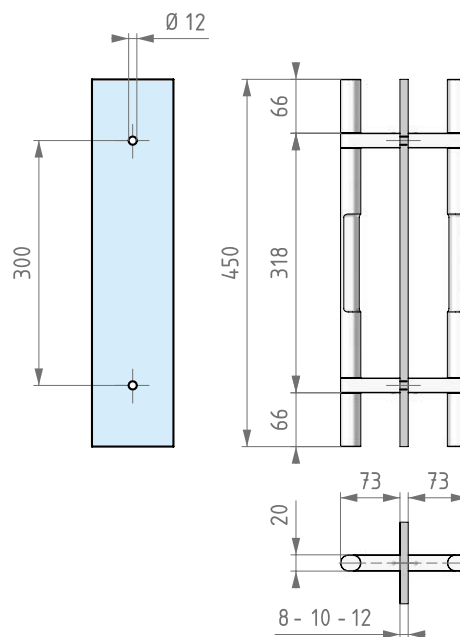

## 5510-5511

• Coppia maniglioni dritti.  
 Interasse 300mm.

• Juego de tiradores.  
 Distancia entre ejes  
 300mm.

• Pair of handles. Centre  
 distance 300mm.

• Paar gerade Türdrücker.  
 Achsenabstand 300mm.

## 5514-5515

• Coppia maniglioni dritti.  
 Interasse 900mm.

• Juego de tiradores.  
 Distancia entre ejes  
 900mm.

• Pair of handles. Centre  
 distance 900mm.

• Paar gerade Türdrücker.  
 Achsenabstand 900mm.