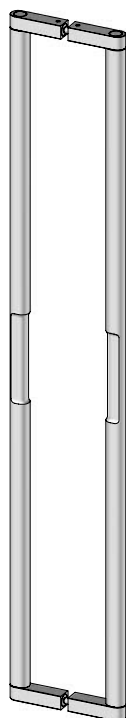

## 5510-5511

• Coppia maniglioni dritti.  
 Interasse 300mm.

• Juego de tiradores.  
 Distancia entre ejes  
 300mm.

• Pair of handles. Centre  
 distance 300mm.

• Paar gerade Türdrücker.  
 Achsenabstand 300mm.

5510

5511

## 5514-5515

• Coppia maniglioni dritti.  
 Interasse 900mm.

• Juego de tiradores.  
 Distancia entre ejes  
 900mm.

• Pair of handles. Centre  
 distance 900mm.

• Paar gerade Türdrücker.  
 Achsenabstand 900mm.

5514

5515