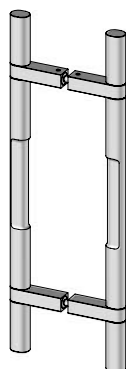

5510-5511

• Coppia maniglioni dritti.
Interasse 300mm.

• Juego de tiradores.
Distancia entre ejes
300mm.

• Pair of handles. Centre
distance 300mm.

• Paar gerade Türdrücker.
Achsenabstand 300mm.

5511

5514-5515

• Coppia maniglioni dritti.
Interasse 900mm.

• Juego de tiradores.
Distancia entre ejes
900mm.

• Pair of handles. Centre
distance 900mm.

• Paar gerade Türdrücker.
Achsenabstand 900mm.