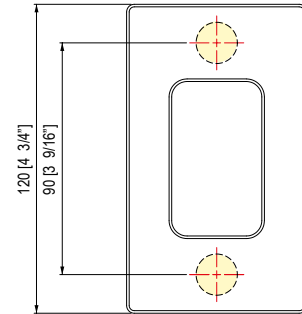

5B01

- Anello per porta scorrevole d. 40mm .
- Casquillo para puerta corredera d. 40mm .
- Sliding door ring diameter 40mm
- Ring für Schiebetür. Durchmesser 40mm.
- Poignée trou libre pour porte coulissante Ø40 mm.

B93

- Maniglia per porta scorrevole.
- Tirador para puerta corredera.
- Small handle for sliding door.
- Kleine Handgriff für Schiebetür.
- Petite poignée pour porte coulissante.

5B05

- Maniglia per porta scorrevole.
- Tirador para puerta corredera.
- Small handle for sliding door.
- Kleine Handgriff für Schiebetür.
- Petite poignée pour porte coulissante.