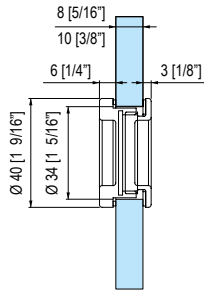

5B01

- Anello per porta scorrevole d. 40mm .
- Casquillo para puerta corredera d. 40mm .
- Sliding door ring diameter 40mm
- Ring für Schiebetür. Durchmesser 40mm.
- Poignée trou libre pour porte coulissante Ø40 mm.

B93

- Maniglia per porta scorrevole.
- Tirador para puerta corredera.
- Small handle for sliding door.
- Kleine Handgriff für Schiebetür.
- Petite poignée pour porte coulissante.

5B05

- Maniglia per porta scorrevole.
- Tirador para puerta corredera.
- Small handle for sliding door.
- Kleine Handgriff für Schiebetür.
- Petite poignée pour porte coulissante.