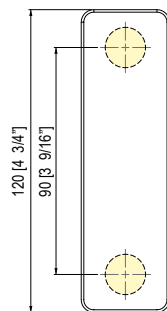

5B01

- Anello per porta scorrevole d. 40mm .
- Casquillo para puerta corredera d. 40mm .
- Sliding door ring diameter 40mm
- Ring für Schiebetür. Durchmesser 40mm.
- Poignée trou libre pour porte coulissante Ø40 mm.

B93

- Maniglia per porta scorrevole.
- Tirador para puerta corredera.
- Small handle for sliding door.
- Kleine Handgriff für Schiebetür.
- Petite poignée pour porte coulissante.

5B05

- Maniglia per porta scorrevole.
- Tirador para puerta corredera.
- Small handle for sliding door.
- Kleine Handgriff für Schiebetür.
- Petite poignée pour porte coulissante.