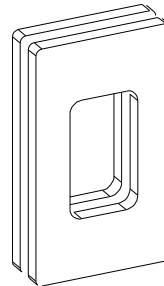

5B01

- Anello per porta scorrevole d. 40mm .
- Casquillo para puerta corredera d. 40mm .
- Sliding door ring diameter 40mm
- Ring für Schiebetür. Durchmesser 40mm.
- Poignée trou libre pour porte coulissante Ø40 mm.

B93

- Maniglia per porta scorrevole.
- Tirador para puerta corredera.
- Small handle for sliding door.
- Kleine Handgriff für Schiebetür.
- Petite poignée pour porte coulissante.

5B05

- Maniglia per porta scorrevole.
- Tirador para puerta corredera.
- Small handle for sliding door.
- Kleine Handgriff für Schiebetür.
- Petite poignée pour porte coulissante.