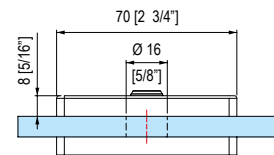

B93

- Maniglia per porta scorrevole.
- Tirador para puerta corredera.
- Small handle for sliding door.
- Kleine Handgriff für Schiebetür.
- Petite poignée pour porte coulissante.