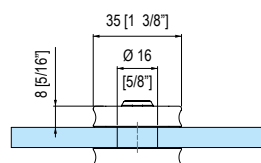

B93

- Maniglia per porta scorrevole.
- Tirador para puerta corredera.
- Small handle for sliding door.
- Kleine Handgriff für Schiebetür.
- Petite poignée pour porte coulissante.

5B05

- Maniglia per porta scorrevole.
- Tirador para puerta corredera.
- Small handle for sliding door.
- Kleine Handgriff für Schiebetür.
- Petite poignée pour porte coulissante.