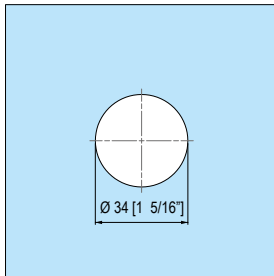

5B01

- Anello per porta scorrevole d. 40mm .
- Casquillo para puerta corredera d. 40mm .
- Sliding door ring diameter 40mm
- Ring für Schiebetür. Durchmesser 40mm.
- Poignée trou libre pour porte coulissante Ø40 mm.