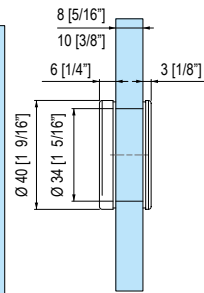

5B01

- Anello per porta scorrevole d. 40mm .
- Casquillo para puerta corredera d. 40mm .
- Sliding door ring diameter 40mm
- Ring für Schiebetür. Durchmesser 40mm.
- Poignée trou libre pour porte coulissante Ø40 mm.

B93

- Maniglia per porta scorrevole.
- Tirador para puerta corredera.
- Small handle for sliding door.
- Kleine Handgriff für Schiebetür.
- Petite poignée pour porte coulissante.

5B05

- Maniglia per porta scorrevole.
- Tirador para puerta corredera.
- Small handle for sliding door.
- Kleine Handgriff für Schiebetür.
- Petite poignée pour porte coulissante.