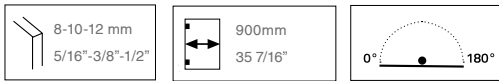

8683 serie COLLIO

MAX 80 Kg - 176 lbs Box doccia - Shower boxes

- Cerniera libera vetro-vetro 180° per porte in battuta.
- Bisagra libre vidrio-vidrio 180° para puertas con tope.
- Free hinge glass to glass 180° for doors with stop.
- Freisscharnier Glas-Glas 180° für Anschlagtüren.
- Charnière libre verre-verre 180° pour porte à butée.