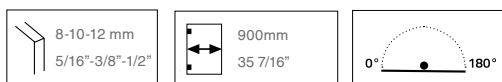

8682 serie COLLIO

MAX 80 Kg - 176 lbs Box doccia - Shower boxes

- Cerniera libera vetro-muro per porte in battuta.
- Bisagra libre vidrio-pared para puertas con tope.
- Free hinge glass-wall for doors with stop.
- Freiesscharnier Glas-Wand für Anschlagtüren.
- Charnière libre verre-mur pour porte à butée.