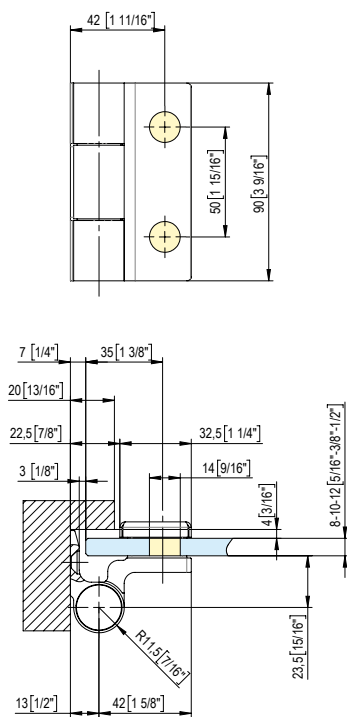

8682 serie COLLIO

MAX 80 Kg - 176 lbs Box doccia - Shower boxes

- Cerniera libera vetro-muro per porte in battuta.
- Bisagra libre vidrio-pared para puertas con tope.
- Free hinge glass-wall for doors with stop.
- Freiesscharnier Glas-Wand für Anschlagtüren.
- Charnière libre verre-mur pour porte à butée.