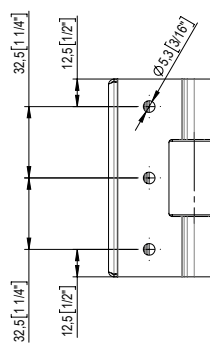

8682 serie COLLIO

MAX 80 Kg - 176 lbs Box doccia - Shower boxes

- Cerniera libera vetro-muro per porte in battuta.
- Bisagra libre vidrio-pared para puertas con tope.
- Free hinge glass-wall for doors with stop.
- Freiesscharnier Glas-Wand für Anschlagtüren.
- Charnière libre verre-mur pour porte à butée.