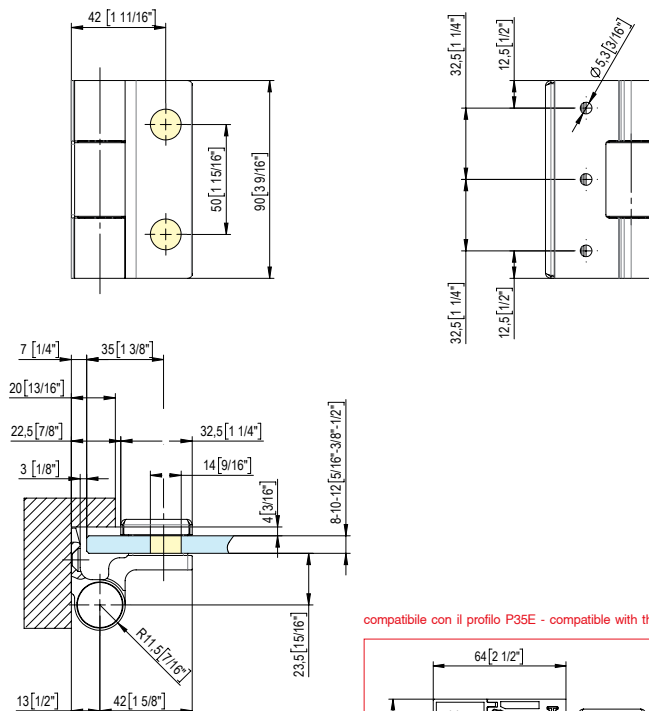

# 8680 serie COLLIO

**C** CLICKING HINGE

**MAX** vedi sotto - check below

**Porte** - Doors

- Cerniera a scatto vetro-muro per porte in battuta.
- Bisagra con retención vidrio-pared para puertas con tope.
- Clicking hinge glass-wall for doors with stop.
- Glastürpendelband Glas-Wand für Anschlagtüren.
- Charnière à retenue verre-mur pour porte à butée.

Alluminio / Aluminium : 02-05-13-14-15-16-17-22-RAL-62

• Per porte con peso superiore ai 45 kg e di larghezza oltre 800 mm si consiglia l'utilizzo di n° 3 cerniere • Para puertas con un peso superior a los 45 kg y con más de 800 mm de ancho se aconseja utilizar 3 bisagras • For doors with weight higher than 45 Kgs and largeness higher than 800 mm we suggest to use 3 hinges • Für Türe mit größerem Gewicht als 45 Kgs und größerer Breite als 800 mm schlagen wir die Verwendung von 3 Beschlägen vor • Dans le cas d'une utilisation pour une porte dont le poids est supérieur à 45 kg et la hauteur supérieure à 800 mm, nous vous suggérons l'utilisation de 3 charnières