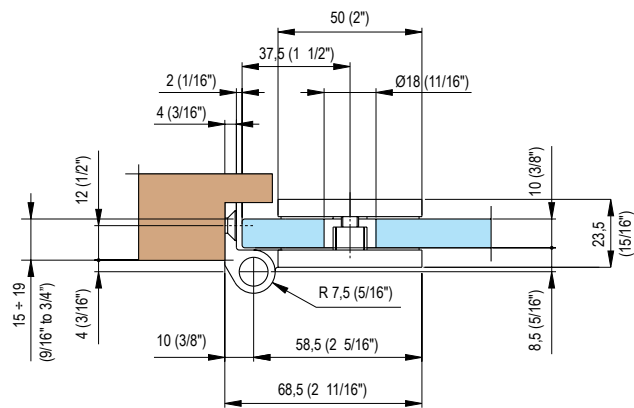

# 8653

8-10-12mm  
5/16"-3/8"-1/2"

1000 mm  
39.37"

60Kg  
132 lbs  
MAX

- Cerniera laterale per stipite stretto.
- Bisagra lateral.
- Side hinge for narrow door-jambs.
- Seitliches Scharnier für schmale Türpfosten.
- Charnière latérale pour jambage étroit.

# 8654

6-8-10mm  
5/16"-3/8"

800 mm  
31.49"

44Kg  
97 lbs  
MAX

- Cerniera laterale per stipite stretto.
- Bisagra lateral pequeña.
- Side hinge for narrow door-jambs.
- Seitliches Scharnier für schmale Türpfosten.
- Charnière latérale pour chambranle étroit.