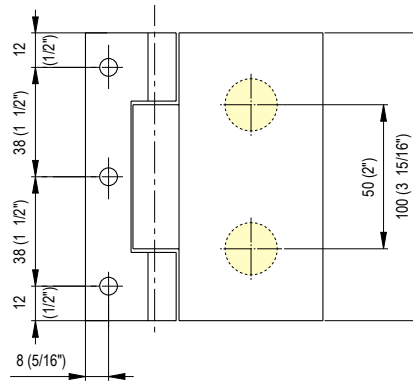

# 8653

8-10-12mm  
5/16"-3/8"-1/2"

1000 mm  
39.37"

60Kg  
132 lbs  
MAX

- Cerniera laterale per stipite stretto.
- Bisagra lateral.
- Side hinge for narrow door-jambs.
- Seitliches Scharnier für schmale Türpfosten.
- Charnière latérale pour jambage étroit.

# 8654

6-8-10mm  
5/16"-3/8"

800 mm  
31.49"

44Kg  
97 lbs  
MAX

- Cerniera laterale per stipite stretto.
- Bisagra lateral pequeña.
- Side hinge for narrow door-jambs.
- Seitliches Scharnier für schmale Türpfosten.
- Charnière latérale pour chambranle étroit.