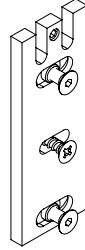

K8680

NEW STRIPE

- Kit per cerniera Collio per profilo P35E
- Kit para bisagra Collio para perfil P35E
- Kit for Collio hinge for P35E profile
- Kit für Collio-Scharnier passend zu Profil P35E
- Kit pour charnière Collio pour profil P35E

K8680

Non compreso

8680

Not included