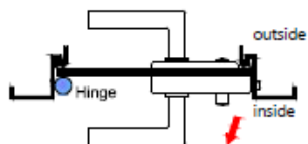

685W30

• Serratura per bagno con pomolo/coin con libero/occupato. Facile e veloce inversione pomolo-coin.

• Cerradura de baño con pomo libre/ocupado. Inversión de pomo y coin sencilla y rápida.

• Lock for bathrooms with free/occupied pull. Quick and easy knob/coin inversion.

• Eckform-Horizontal-WC-Schloss mit Drückertführung mit Knebel und Anzeige. Einfaches Umkehr vom Knopf und Coin.

• Serrure pour salle de bain avec indicateur libre/occupé. Facile inversion de bouton et fente. Indicateur libre/occupé.

DIN L Shown

DIN R Shown