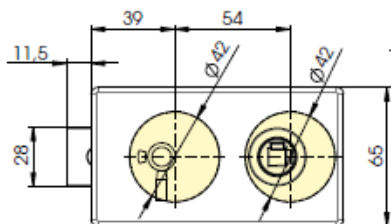

# 685W30

• Serratura per bagno con pomolo/coin con libero/occupato. Facile e veloce inversione pomolo-coin.

• Cerradura de baño con pomo libre/ocupado. Inversión de pomo y coin sencilla y rápida.

• Lock for bathrooms with free/occupied pull. Quick and easy knob/coin inversion.

• Eckform-Horizontal-WC-Schloss mit Drückertführung mit Knebel und Anzeige. Einfaches Umkehr vom Knopf und Coin.

• Serrure pour salle de bain avec indicateur libre/occupé. Facile inversion de bouton et fente. Indicateur libre/occupé.