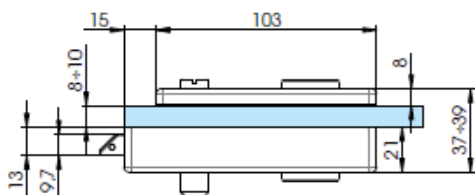

# 685W30

• Serratura per bagno con pomolo/coin con libero/occupato. Facile e veloce inversione pomolo-coin.

• Cerradura de baño con pomo libre/ocupado. Inversión de pomo y coin sencilla y rápida.

• Lock for bathrooms with free/occupied pull. Quick and easy knob/coin inversion.

• Eckform-Horizontal-WC-Schloss mit Drückertführung mit Knebel und Anzeige. Einfaches Umkehr vom Knopf und Coin.

• Serrure pour salle de bain avec indicateur libre/occupé. Facile inversion de bouton et fente. Indicateur libre/occupé.