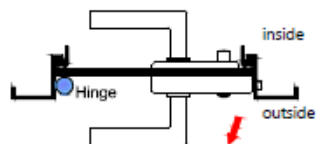

685W30

• Serratura per bagno con pomolo/coin con libero/occupato. Facile e veloce inversione pomolo-coin.

• Cerradura de baño con pomo libre/ocupado. Inversión de pomo y coin sencilla y rápida.

• Lock for bathrooms with free/occupied pull. Quick and easy knob/coin inversion.

• Eckform-Horizontal-WC-Schloss mit Drückertführung mit Knebel und Anzeige. Einfaches Umkehr vom Knopf und Coin.

• Serrure pour salle de bain avec indicateur libre/occupé. Facile inversion de bouton et fente. Indicateur libre/occupé.

DIN L Shown

DIN R Shown