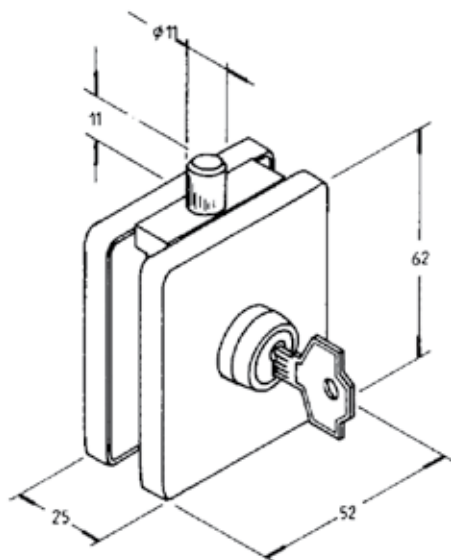

A86

- Catenacciolo con chiave.
- Cerradillo con llave.
- Locking bolt with key.
- Schubriegel mit Schlüssel.

0180

0086

B19

- Catenacciolo senza tacca nel vetro. Per vetro da 8-10mm. Per spessori diversi del vetro specificare.
- Cerradillo sin muesca en el vidrio. Para vidrio de 8-10 mm. Sobre pedido, para espesores diferentes de vidrio.
- Locking bolt without cut in the glass. For 8-10 mm. Different thickness on request.
- Schubriegel ohne Einschnitt im Glas. Für 8-10mm Glas. Unterschiedliche Dicke auf Wunsch.