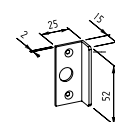

A86

- Catenacciolo con chiave.
- Cerradillo con llave.
- Locking bolt with key.
- Schubriegel mit Schlüssel.

0180

0086

B19

- Catenacciolo senza tacca nel vetro. Per vetro da 8-10mm. Per spessori diversi del vetro specificare.
- Cerradillo sin muesca en el vidrio. Para vidrio de 8-10 mm. Sobre pedido, para espesores diferentes de vidrio.
- Locking bolt without cut in the glass. For 8-10 mm. Different thickness on request.
- Schubriegel ohne Einschnitt im Glas. Für 8-10mm Glas. Unterschiedliche Dicke auf Wunsch.