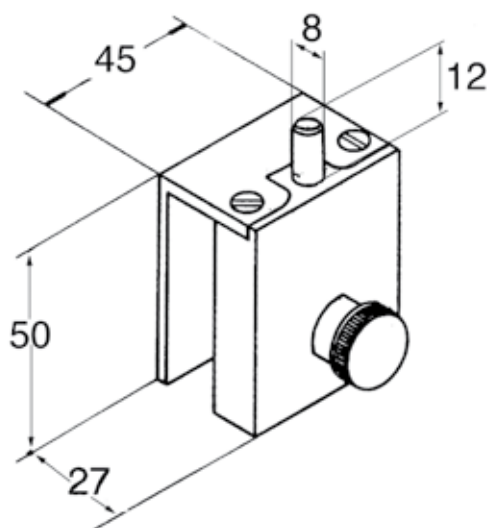

A86

- Catenacciolo con chiave.
- Cerradillo con llave.
- Locking bolt with key.
- Schubriegel mit Schlüssel.

0180

0086

B19

- Catenacciolo senza tacca nel vetro. Per vetro da 8-10mm. Per spessori diversi del vetro specificare.
- Cerradillo sin muesca en el vidrio. Para vidrio de 8-10 mm. Sobre pedido, para espesores diferentes de vidrio.
- Locking bolt without cut in the glass. For 8-10 mm. Different thickness on request.
- Schubriegel ohne Einschnitt im Glas. Für 8-10mm Glas. Unterschiedliche Dicke auf Wunsch.