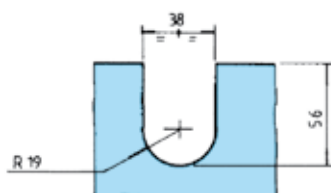

A86

- Catenacciolo con chiave.
- Cerradillo con llave.
- Locking bolt with key.
- Schubriegel mit Schlüssel.

0180

0086

B19

- Catenacciolo senza tacca nel vetro. Per vetro da 8-10mm. Per spessori diversi del vetro specificare.
- Cerradillo sin muesca en el vidrio. Para vidrio de 8-10 mm. Sobre pedido, para espesores diferentes de vidrio.
- Locking bolt without cut in the glass. For 8-10 mm. Different thickness on request.
- Schubriegel ohne Einschnitt im Glas. Für 8-10mm Glas. Unterschiedliche Dicke auf Wunsch.