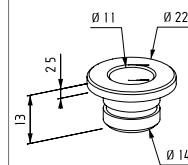

A86

- Catenacciolo con chiave.
- Cerradillo con llave.
- Locking bolt with key.
- Schubriegel mit Schlüssel.

0180

0086

B19

- Catenacciolo senza tacca nel vetro. Per vetro da 8-10mm. Per spessori diversi del vetro specificare.
- Cerradillo sin muesca en el vidrio. Para vidrio de 8-10 mm. Sobre pedido, para espesores diferentes de vidrio.
- Locking bolt without cut in the glass. For 8-10 mm. Different thickness on request.
- Schubriegel ohne Einschnitt im Glas. Für 8-10mm Glas. Unterschiedliche Dicke auf Wunsch.