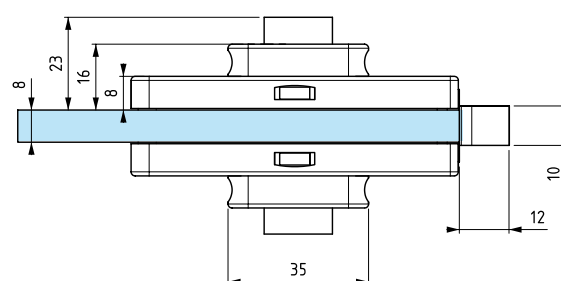

## B96

- Serratura con gancio per porta scorrevole.
- Cerradura con gancho para puerta corredera.
- Lock with hook for sliding doors.
- Schloss mit Haken für Schiebetüren.

## B97

- Controserratura per porta scorrevole.
- Contra chapa para puerta corredera.
- Lock keeper with hook for sliding doors.
- Gegenschloss mit Haken für Schiebetüren.