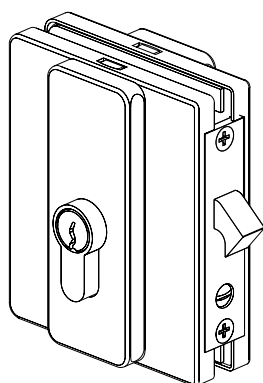

## B96

- Serratura con gancio per porta scorrevole.
- Cerradura con gancho para puerta corredera.
- Lock with hook for sliding doors.
- Schloss mit Haken für Schiebetüren.

## B97

- Controserratura per porta scorrevole.
- Contra chapa para puerta corredera.
- Lock keeper with hook for sliding doors.
- Gegenschloss mit Haken für Schiebetüren.