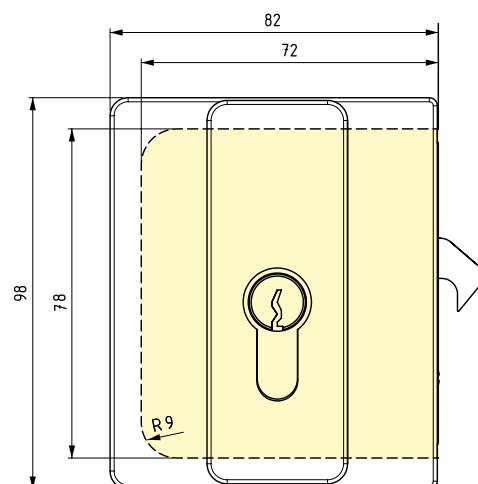

## B96

- Serratura con gancio per porta scorrevole.
- Cerradura con gancho para puerta corredera.
- Lock with hook for sliding doors.
- Schloss mit Haken für Schiebetüren.

## B97

- Controserratura per porta scorrevole.
- Contra chapa para puerta corredera.
- Lock keeper with hook for sliding doors.
- Gegenschloss mit Haken für Schiebetüren.