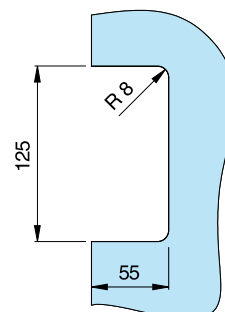

## B94

- Serratura con gancio per porta scorrevole.
- Cerradura con gancho para puerta corredera.
- Lock with hook for sliding doors.
- Schloss mit Haken für Schiebetüren.

## B95

- Controserratura per porta scorrevole.
- Contra chapa para puerta corredera.
- Lock keeper with hook for sliding doors.
- Gegenschloss mit Haken für Schiebetüren.