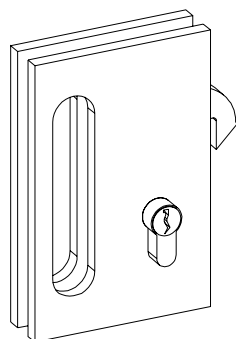

## B94

- Serratura con gancio per porta scorrevole.
- Cerradura con gancho para puerta corredera.
- Lock with hook for sliding doors.
- Schloss mit Haken für Schiebetüren.

## B95

- Controserratura per porta scorrevole.
- Contra chapa para puerta corredera.
- Lock keeper with hook for sliding doors.
- Gegenschloss mit Haken für Schiebetüren.