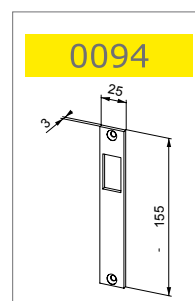

## B94

- Serratura con gancio per porta scorrevole.
- Cerradura con gancho para puerta corredera.
- Lock with hook for sliding doors.
- Schloss mit Haken für Schiebetüren.

## B95

- Controserratura per porta scorrevole.
- Contra chapa para puerta corredera.
- Lock keeper with hook for sliding doors.
- Gegenschloss mit Haken für Schiebetüren.