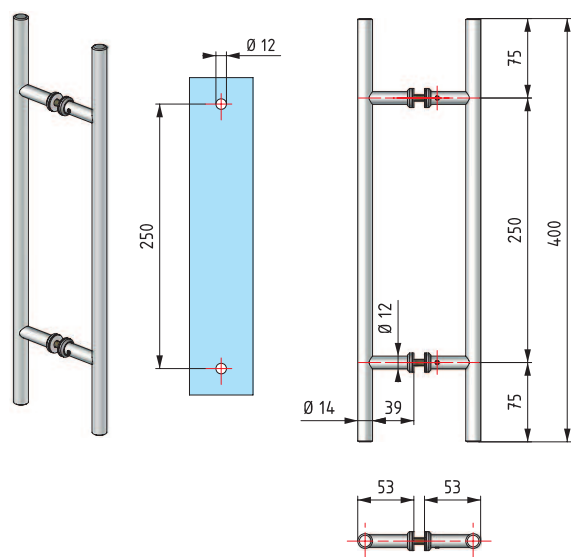

## 5H01

- Coppia maniglioni dritti. Interasse 192mm. Acciaio inox.
- Juego de tiradores. Distancia entre ejes 192mm. Acero.
- Pair of handles. Centre distance 192mm. Stainless steel.
- Paar gerade Türdrücker. Achsenabstand 192mm. Aus Edelstahl.

## 5H03

- Coppia maniglioni dritti. Interasse 250mm. Acciaio inox.
- Juego de tiradores. Distancia entre ejes 250mm. Acero.
- Pair of handles. Centre distance 250mm. Stainless steel.
- Paar gerade Türdrücker. Achsenabstand 250mm. Aus Edelstahl.

## 5H11

- Coppia maniglioni dritti. Interasse 300mm. Acciaio inox.
- Juego de tiradores. Distancia entre ejes 300mm. Acero.
- Pair of handles. Centre distance 300mm. Stainless steel.
- Paar gerade Türdrücker. Achsenabstand 300mm. Aus Edelstahl.