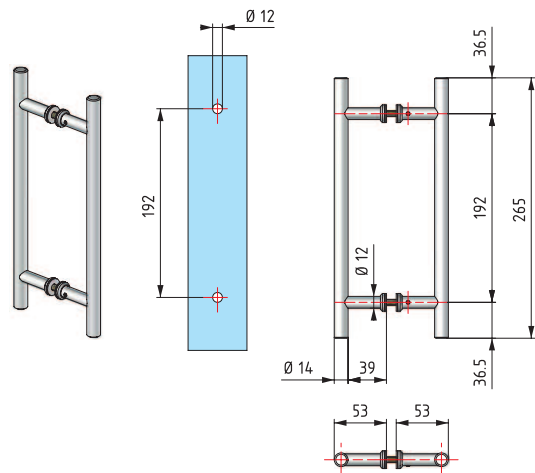

## 5H01

- Coppia maniglioni dritti. Interasse 192mm. Acciaio inox.
- Juego de tiradores. Distancia entre ejes 192mm. Acero.
- Pair of handles. Centre distance 192mm. Stainless steel.
- Paar gerade Türdrücker. Achsenabstand 192mm. Aus Edelstahl.

## 5H03

- Coppia maniglioni dritti. Interasse 250mm. Acciaio inox.
- Juego de tiradores. Distancia entre ejes 250mm. Acero.
- Pair of handles. Centre distance 250mm. Stainless steel.
- Paar gerade Türdrücker. Achsenabstand 250mm. Aus Edelstahl.

## 5H11

- Coppia maniglioni dritti. Interasse 300mm. Acciaio inox.
- Juego de tiradores. Distancia entre ejes 300mm. Acero.
- Pair of handles. Centre distance 300mm. Stainless steel.
- Paar gerade Türdrücker. Achsenabstand 300mm. Aus Edelstahl.